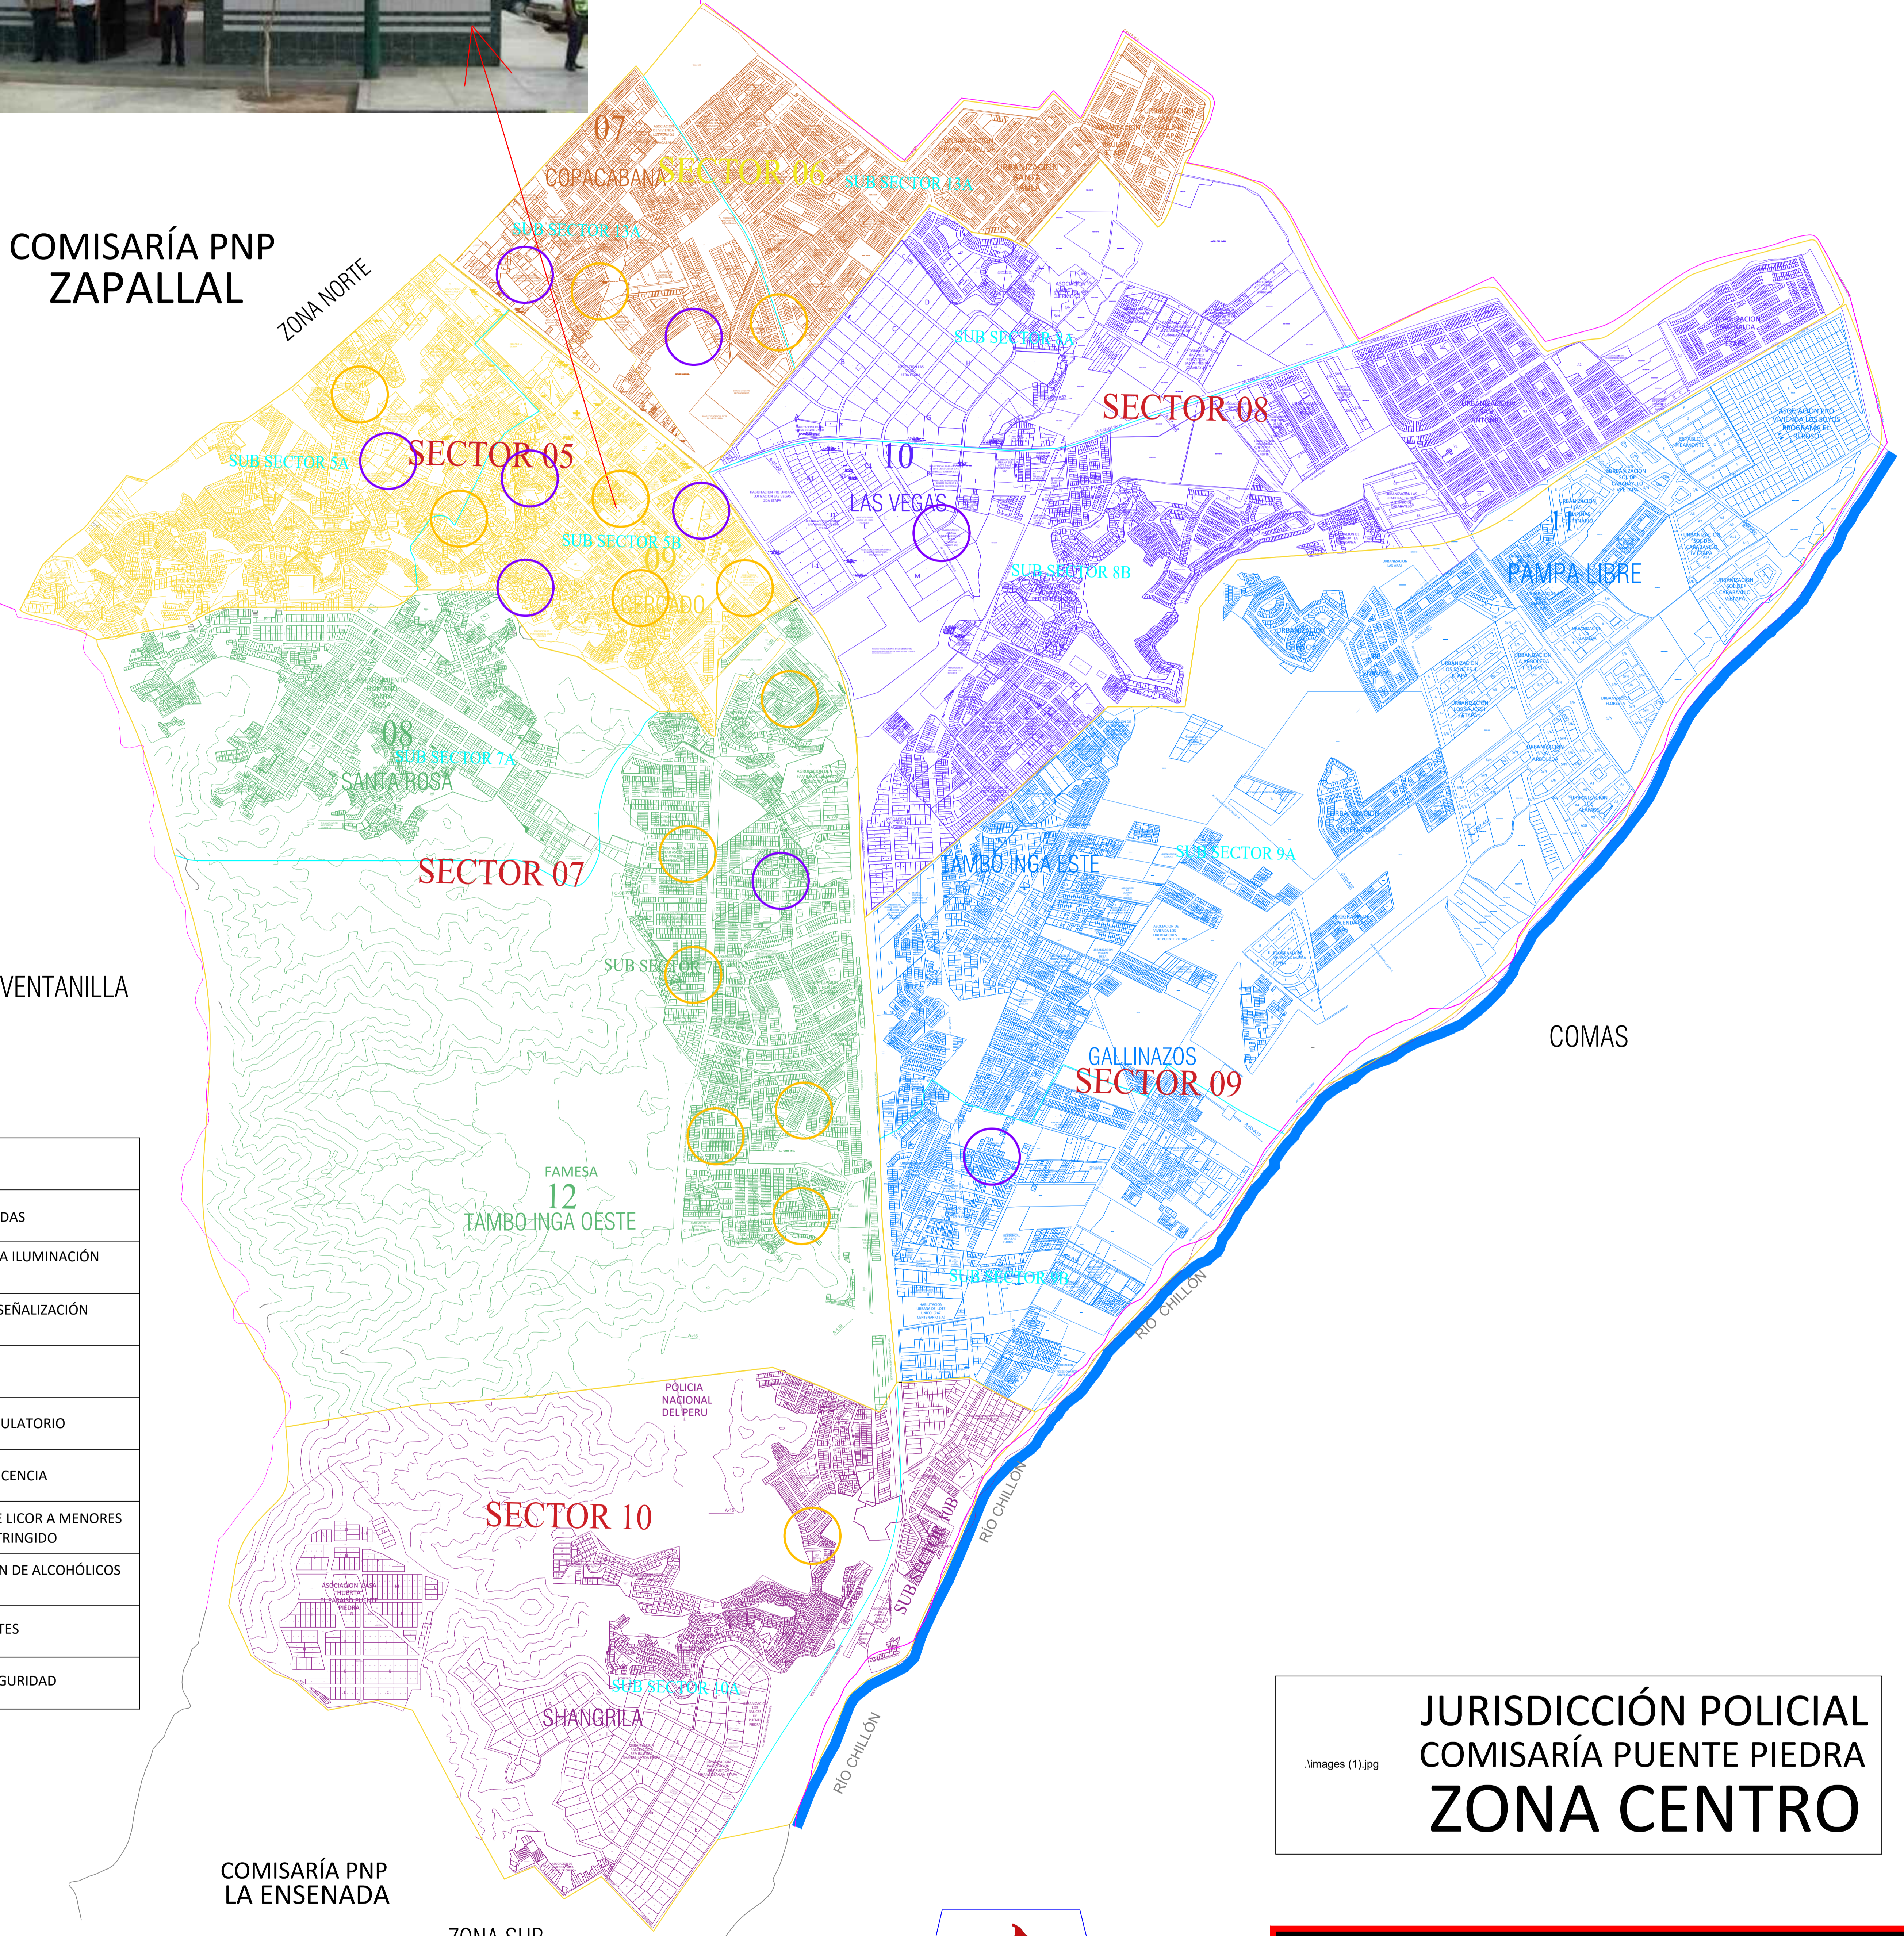

CARABAYLLO

COMISARÍA PNP ZAPALLAL

ZONA NORTE

VENTANILLA

COMAS

COMISARÍA PNP LA ENSENADA

ZONA SUR

LEYENDA	
	ÁREAS PÚBLICAS ABANDONADAS
	LUGARES CON NULA O ESCASA ILUMINACIÓN ARTIFICIAL
	LUGARES CON INADECUADA SEÑALIZACIÓN EN SEGURIDAD VIAL
	PARADEROS INFORMALES
	LUGARES DE COMERCIO AMBULATORIO
	LOCALES COMERCIALES SIN LICENCIA
	LUGARES DONDE SE EXPENDE LICOR A MENORES DE EDAD O EN HORARIO RESTRINGIDO
	LUGARES DE CONCENTRACIÓN DE ALCOHÓLICOS O DROGADICTOS
	LUGARES DE RIÑAS FRECUENTES
	OTRAS SITUACIONES DE INSEGURIDAD

JURISDICCIÓN POLICIAL COMISARÍA PUENTE PIEDRA ZONA CENTRO

.\imagenes (1).jpg

<p>MUNICIPALIDAD DISTRITAL DE PUENTE PIEDRA GERENCIA DE SEGURIDAD CIUDADANA "Año del Bicentenario, de la consolidación de nuestra independencia, y la conmemoración de las heroicas batallas de Junín y Ayacucho"</p> <p>CODISEC PUENTE PIEDRA</p>			
PLANO:	MAPA DEL RIESGO - I TRIMESTRE		
PROYECTO:	PLANO LOCAL DE SEGURIDAD CIUDADANA	SISTEMA DE PROYECCIÓN:	UTM
OFICINA RESPONSABLE:	SECRETARÍA TÉCNICA DEL CODISEC	DATUM:	WGS 84
LABORADOR:	LEONARDO MATEU FRANKIUS	FECHA:	Abril - 2024
FUENTE:	COMISARÍA DE PUENTE PIEDRA	DISTRITO:	PUENTE PIEDRA
	RENNÁN SAMUEL ESPINOZA ROSALES	DEPARTAMENTO:	LIMA
	ALCALDE DE PUENTE PIEDRA	ESCALA:	S.E.